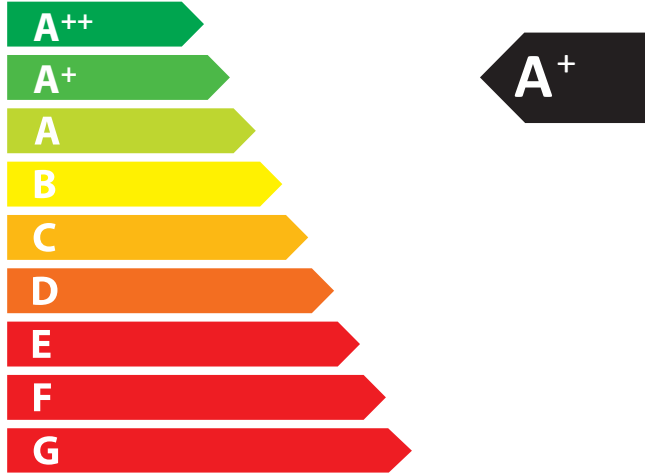

**ENERG** Y IJA  
 енергия · ενέργεια IE IA

Contura

101

**8,1**  
kW

ENERGIA · ЕНЕРГИЯ · ΕΝΕΡΓΕΙΑ · ENERGIJA · ENERGY · ENERGIE · ENERGI

2015/1186

**ENERGY**

Contura

101

**8.1**  
kW

2015/1186