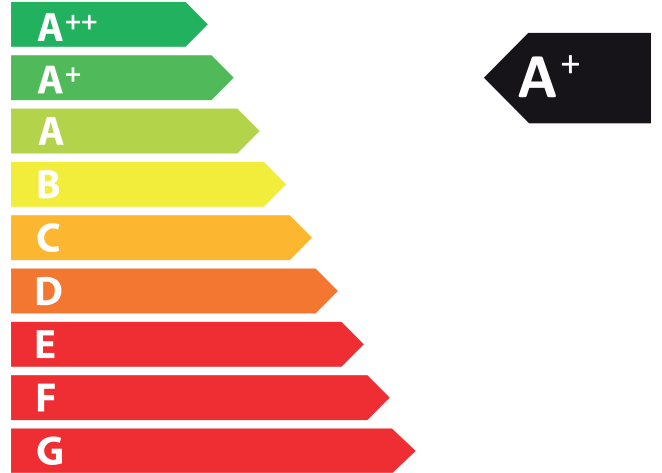

**ENERG** Y IJA  
 енергия · ενέργεια IE IA

Contura

101

**8,1**  
kW

ENERGIA · ЕНЕРГИЯ · ΕΝΕΡΓΕΙΑ · ENERGIJA · ENERGY · ENERGIE · ENERGI

2015/1186

**ENERGY**

Contura

101

**8.1**  
kW

2015/1186