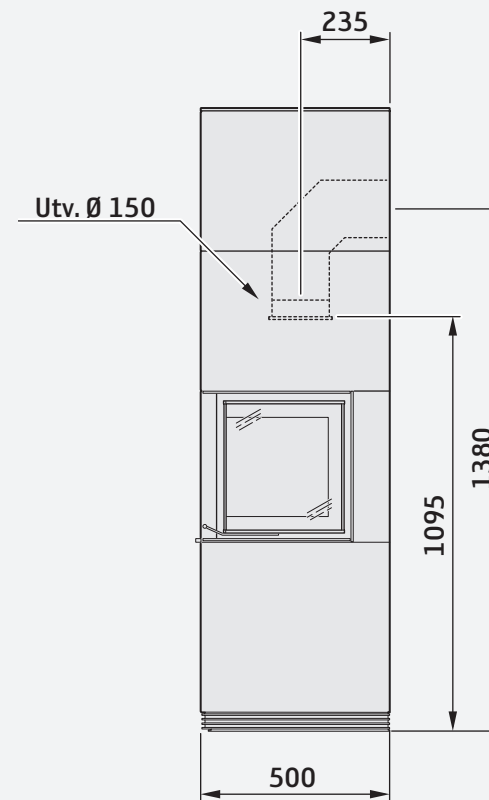

400 mm bredd

650 mm bredde

Contura i41A Artstone, Naturel

Contura i41 Hvidt stål med bæk (ekstraudstyr)

Contura i40 indsats
forside

Contura i40 indsats
venstre side

Contura i41
side

Contura i41
forside højre