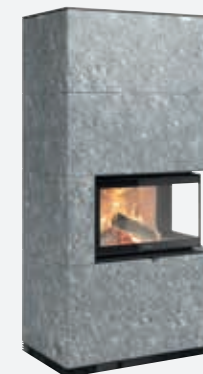

Contura i41T Fedtsten

Højde (mm)	1650
Bredde (mm)	820
Dybde (mm)	500
Nettovægt (kg)	420
Maks. brændelængde (cm)	50
Maksimalt opvarmningsareal (m²)	150
Effekt (kW)	5-10
Virkningsgrad (%)	81
Energiklasse	A⁺