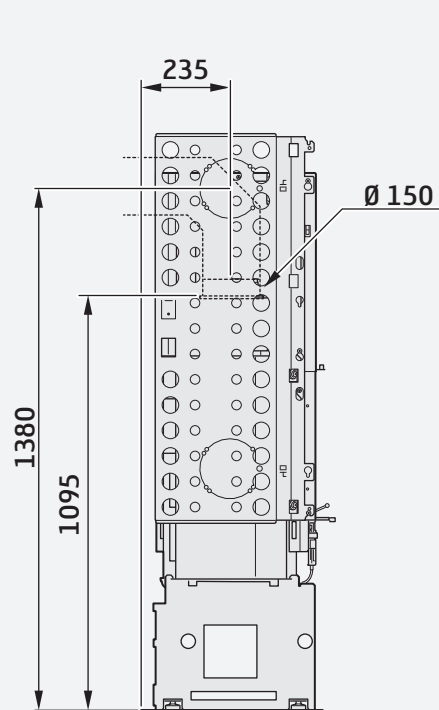

I det opdaterede design er bredden på Contura i41 blevet reduceret 90 mm til 820 mm, et format, der gør brændeovnen enkel at placere, og som samtidig giver ilden den plads, den fortjener i dit hjem.

Contura i41A Antracit, højre med bænk

400 mm bredd

650 mm bredde

Contura i41A Artstone, Naturel

Contura i41 Hvidt stål med bæk (ekstraudstyr)

Contura i40 indsats
forside

Contura i40 indsats
venstre side

Contura i41
side

Contura i41
forside højre

Contura i41 Stål, Sort

Højde (mm)	1650
Bredde (mm)	820
Dybde (mm)	500
Nettovægt (kg)	245
Maks. brændelængde (cm)	50
Maksimalt opvarmningsareal (m ²)	150
Effekt (kW)	5-10
Virkningsgrad (%)	81
Energiklasse	A⁺