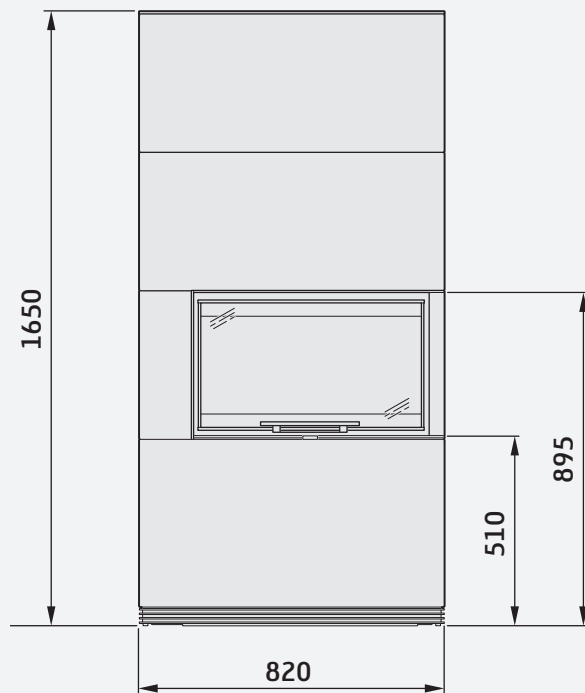

400 mm bredd

650 mm bredde

Contura i41A Artstone, Naturel

Contura i41 Hvidt stål med bæk (ekstraudstyr)

Contura i40 indsats
forside

Contura i40 indsats
venstre side

Contura i41
side

Contura i41
forside højre

Contura i41 Stål, Sort

Højde (mm)	1650
Bredde (mm)	820
Dybde (mm)	500
Nettovægt (kg)	245
Maks. brændelængde (cm)	50
Maksimalt opvarmningsareal (m ²)	150
Effekt (kW)	5-10
Virkningsgrad (%)	81
Energiklasse	A⁺

Contura i41 Stål, Hvid

Højde (mm)	1650
Bredde (mm)	820
Dybde (mm)	500
Nettovægt (kg)	245
Maks. brændelængde (cm)	50
Maksimalt opvarmningsareal (m ²)	150
Effekt (kW)	5-10
Virkningsgrad (%)	81
Energiklasse	A⁺