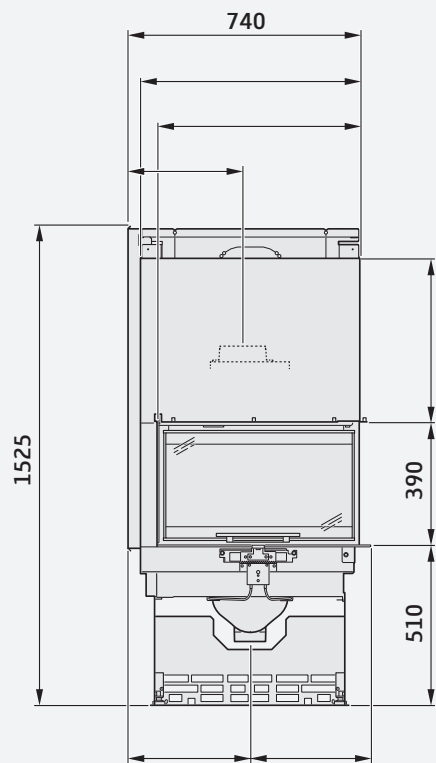

400 mm bredd

650 mm bredde

Contura i41A Artstone, Naturel

Contura i41 Hvidt stål med bæk (ekstraudstyr)

Contura i40 indsats
forside

Contura i40 indsats
venstre side

Contura i41
side

Contura i41
forside højre