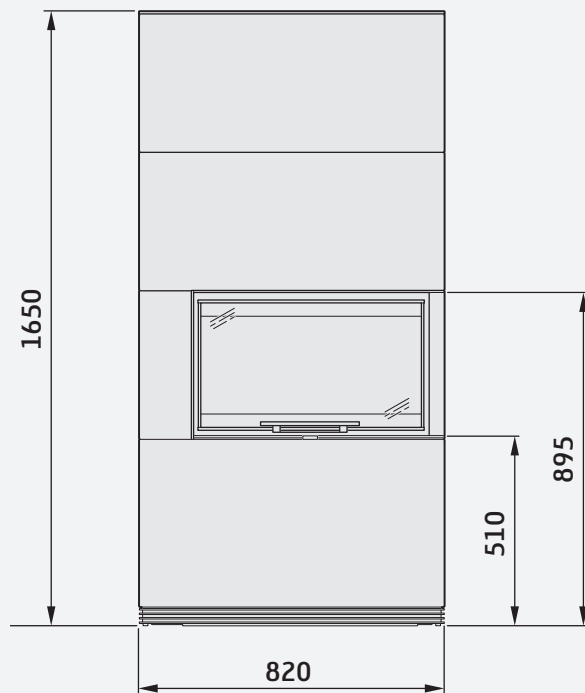

Bredde 400 mm

Bredde 650 mm

Contura i41A Artstone, naturell

Contura i41 Hvitt stål med benk (ekstrautstyr)

Contura i40 innsats
forside

Contura i40 innsats
venstre side

Contura i41
høyre side

Contura i41

Contura i41 stål, svart

Høyde (mm)	1650
Bredde (mm)	820
Dybde (mm)	500
Nettvekt (kg)	245
Maksimal vedlengde (cm)	50
Maksimal oppvarmingsareale (m ²)	150
Effekt (kW)	5–10
Virkningsgrad (%)	81
Energiklasse	A⁺

Contura i41 stål, hvit

Høyde (mm)	1650
Bredde (mm)	820
Dybde (mm)	500
Nettvekt (kg)	245
Maksimal vedlengde (cm)	50
Maksimal oppvarmingsareale (m ²)	150
Effekt (kW)	5–10
Virkningsgrad (%)	81
Energiklasse	A⁺

Contura i41T kleberstein

Høyde (mm)	1650
Bredde (mm)	820
Dybde (mm)	500
Nettvekt (kg)	420
Maksimal vedlengde (cm)	50
Maksimal oppvarmingsareale (m ²)	150
Effekt (kW)	5–10
Virkningsgrad (%)	81
Energiklasse	A⁺