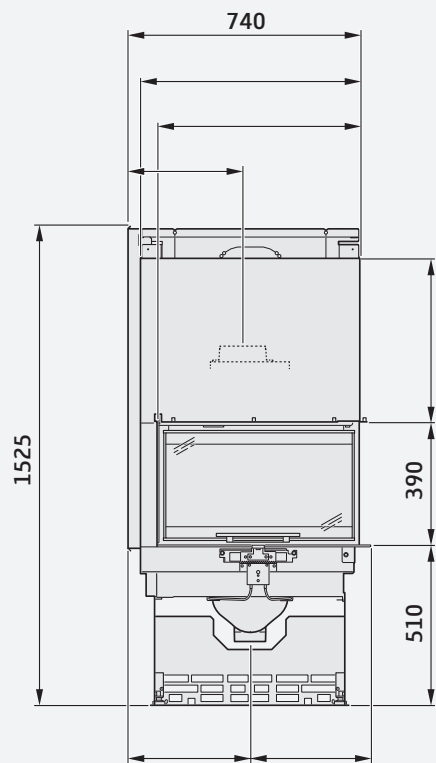

Bredde 400 mm

Bredde 650 mm

Contura i41A Artstone, naturell

Contura i41 Hvitt stål med benk (ekstrautstyr)

Contura i40 innsats
forside

Contura i40 innsats
venstre side

Contura i41
høyre side

Contura i41

Contura i41 stål, svart

Høyde (mm)	1650
Bredde (mm)	820
Dybde (mm)	500
Nettvekt (kg)	245
Maksimal vedlengde (cm)	50
Maksimal oppvarmingsareale (m ²)	150
Effekt (kW)	5–10
Virkningsgrad (%)	81
Energiklasse	A⁺

Contura i41 stål, hvit

Høyde (mm)	1650
Bredde (mm)	820
Dybde (mm)	500
Nettvekt (kg)	245
Maksimal vedlengde (cm)	50
Maksimal oppvarmingsareale (m ²)	150
Effekt (kW)	5–10
Virkningsgrad (%)	81
Energiklasse	A⁺