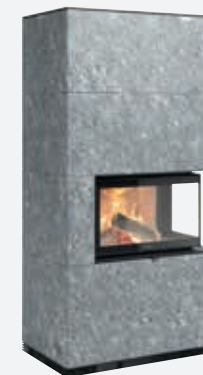

Contura i41T kleberstein

Høyde (mm)	1650
Bredde (mm)	820
Dybde (mm)	500
Nettvekt (kg)	420
Maksimal vedlengde (cm)	50
Maksimal oppvarmingsareale (m²)	150
Effekt (kW)	5–10
Virkningsgrad (%)	81
Energiklasse	A⁺