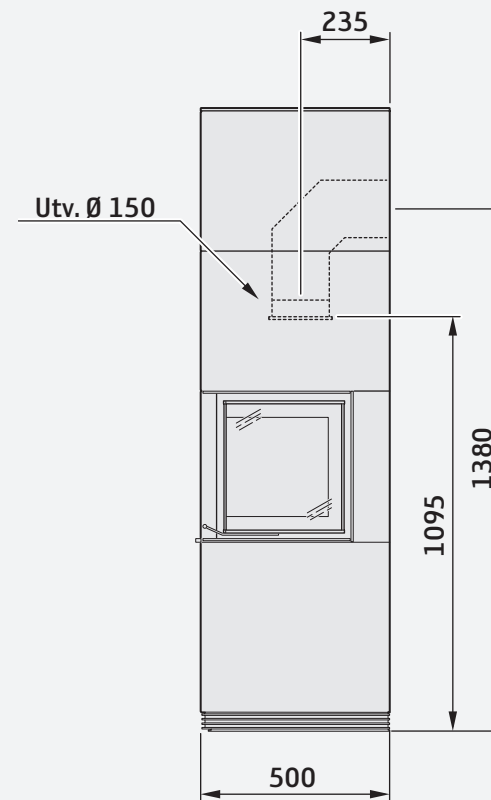

Bredde 400 mm

Bredde 650 mm

Contura i41A Artstone, naturell

Contura i41 Hvitt stål med benk (ekstrautstyr)

Contura i40 innsats
forside

Contura i40 innsats
venstre side

Contura i41
høyre side

Contura i41

Contura i41 stål, svart

Høyde (mm)	1650
Bredde (mm)	820
Dybde (mm)	500
Nettvekt (kg)	245
Maksimal vedlengde (cm)	50
Maksimal oppvarmingsareale (m ²)	150
Effekt (kW)	5–10
Virkningsgrad (%)	81
Energiklasse	A⁺

Contura i41 stål, hvit

Høyde (mm)	1650
Bredde (mm)	820
Dybde (mm)	500
Nettvekt (kg)	245
Maksimal vedlengde (cm)	50
Maksimal oppvarmingsareale (m ²)	150
Effekt (kW)	5–10
Virkningsgrad (%)	81
Energiklasse	A⁺