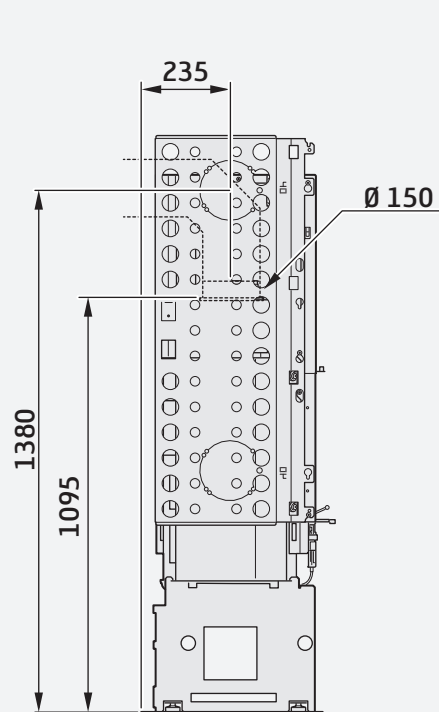

Bredde 400 mm

Bredde 650 mm

Contura i41A Artstone, naturell

Contura i41 Hvitt stål med benk (ekstrautstyr)

Contura i40 innsats
forside

Contura i40 innsats
venstre side

Contura i41
høyre side

Contura i41

Contura i41 stål, svart

Høyde (mm)	1650
Bredde (mm)	820
Dybde (mm)	500
Nettvekt (kg)	245
Maksimal vedlengde (cm)	50
Maksimal oppvarmingsareale (m ²)	150
Effekt (kW)	5–10
Virkningsgrad (%)	81
Energiklasse	A⁺

Contura i41 stål, hvit

Høyde (mm)	1650
Bredde (mm)	820
Dybde (mm)	500
Nettvekt (kg)	245
Maksimal vedlengde (cm)	50
Maksimal oppvarmingsareale (m ²)	150
Effekt (kW)	5–10
Virkningsgrad (%)	81
Energiklasse	A⁺