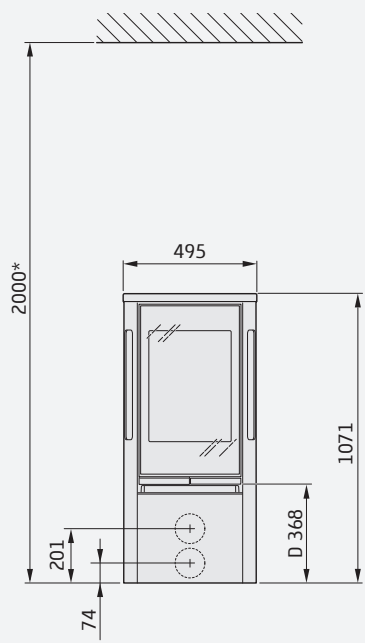

### Contura Connect 556

|   |                |
|---|----------------|
| Höjd (mm)                                 | 1071           |
| Bredd (mm)                                | 495            |
| Djup (mm)                                 | 495            |
| Nettovikt (kg)                            | 106            |
| Maximal vedlängd (cm)                     | 33             |
| Maximal uppvärmningsyta (m <sup>2</sup> ) | 150            |
| Effekt (kW)                               | 5              |
| Verkningsgrad (%)                         | 83             |
| Energiklass                               | A <sup>+</sup> |