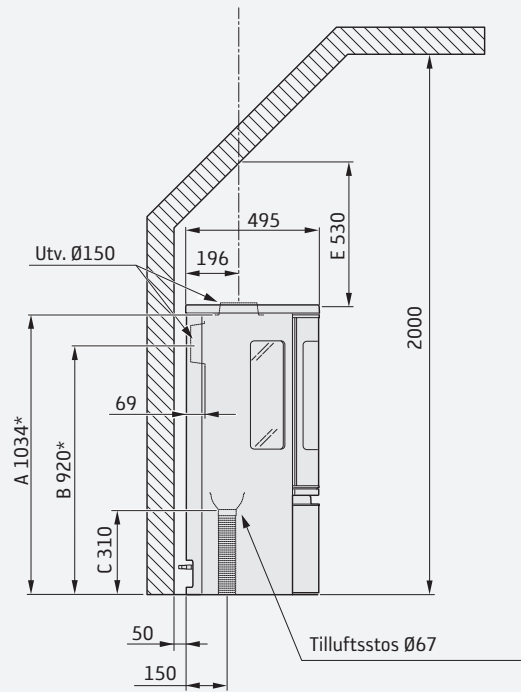

### Contura Connect 556

|   |                |
|---|----------------|
| Höjd (mm)                                 | 1071           |
| Bredd (mm)                                | 495            |
| Djup (mm)                                 | 495            |
| Nettovikt (kg)                            | 106            |
| Maximal vedlängd (cm)                     | 33             |
| Maximal uppvärmningsyta (m <sup>2</sup> ) | 150            |
| Effekt (kW)                               | 5              |
| Verkningsgrad (%)                         | 83             |
| Energiklass                               | A <sup>+</sup> |