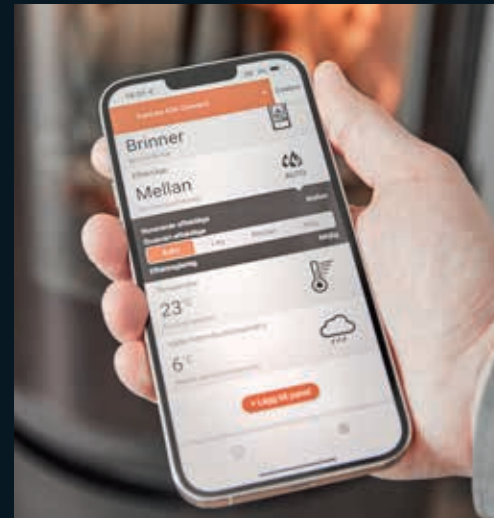

- **Renare, vackrare eld**

Genom att Contura Connect 556 reglerar luftflödet, skapas inte bara en renare och mer hållbar eldning med minskade utsläpp, utan också en vackrare eld med mjukare lågor.

- **Notiser och påminnelser**

Contura Connect 556 kan skicka notiser till din telefon när det är dags att lägga i ny ved. Du kan få information om hur stor vedmängd som behövs och när det är dags att tömma asklådan.

- **Överhettningsskydd**

En automatisk överhettningsskydd sänker temperaturen i kaminen och skickar en notis om hur du kan förändra din eldning för att undvika att överhettning sker.

Information finns i appen om hur du ska elda för att inte få för hög temperatur i kaminen.

- **Följ och optimera din eldning**

I appen presenteras statistik och data kring hur du eldar över tid, och hur mycket värmeenergi du tillför hemmet. Det är ett värdefullt verktyg för dig som vill optimera och ha kontroll över värmen i ditt hem, så att ingen energi går till spillo.