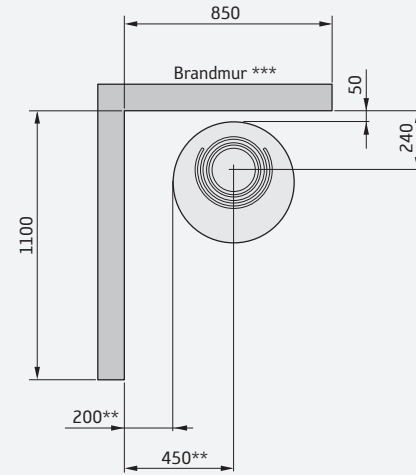

### Contura Connect 556

|   |                |
|---|----------------|
| Höjd (mm)                                 | 1071           |
| Bredd (mm)                                | 495            |
| Djup (mm)                                 | 495            |
| Nettovikt (kg)                            | 106            |
| Maximal vedlängd (cm)                     | 33             |
| Maximal uppvärmningsyta (m <sup>2</sup> ) | 150            |
| Effekt (kW)                               | 5              |
| Verkningsgrad (%)                         | 83             |
| Energiklass                               | A <sup>+</sup> |