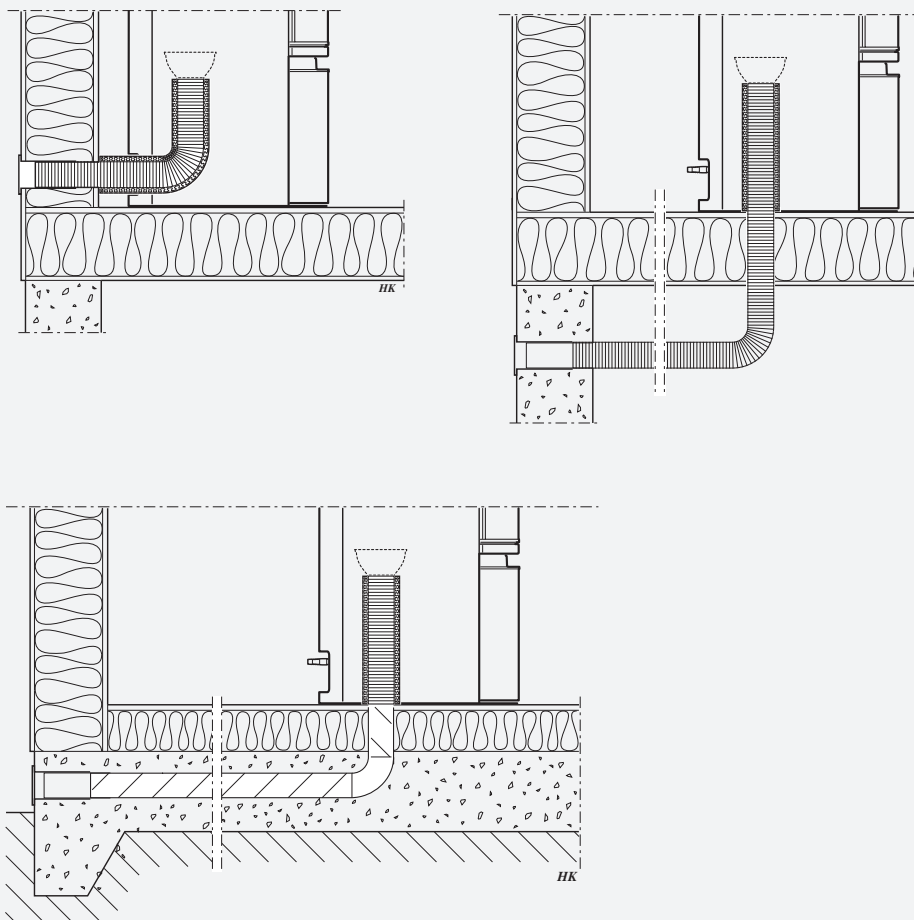

Lufttillförsel