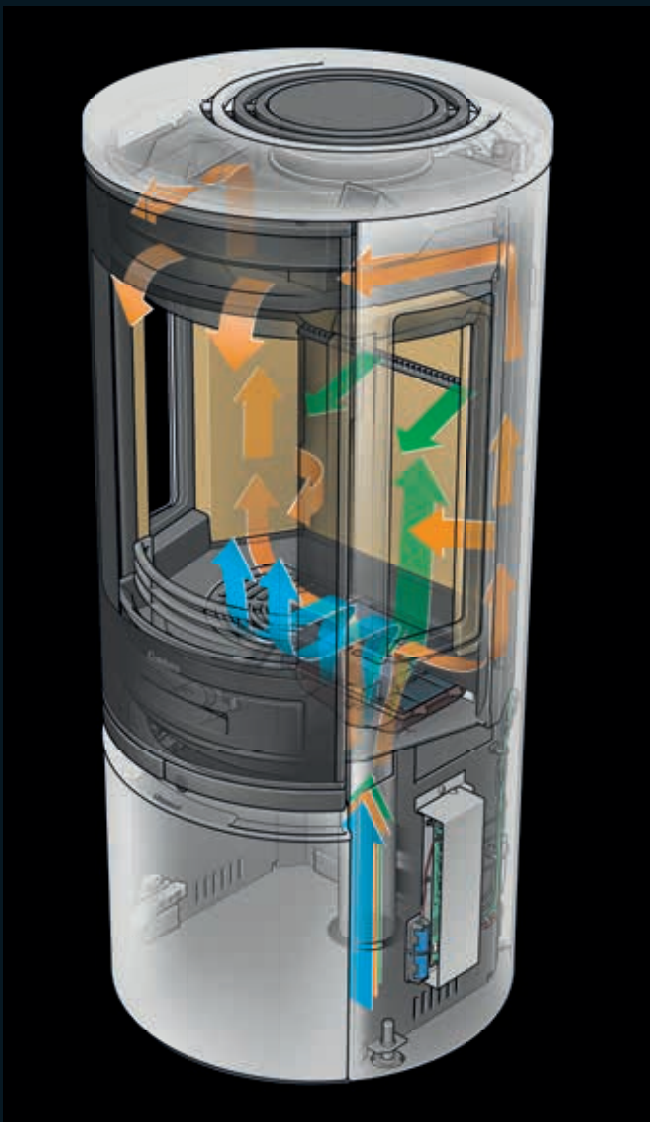

Contura Connect 556 på insidan.

Eld behöver syre – i rätt mängd. Contura Connect 556 reglerar med hjälp av tre motordrivna spjäll hur mycket syre som tillförs elden. Du ställer in den önskade värmeeffekten direkt i appen, kaminen sköter resten.

Contura Connect 556 tillför extra luft vid upptändning och ilägg. Därför kan du också tända kaminen med stängd lucka. Den optimerade förbränningen innebär att Contura Connect 556 är skonsam för miljön och har en renare eld än en "traditionell" kamin.

Contura Connect 556 ska matas med luft direkt utifrån, och påverkar på så sätt inte husets ventilation.