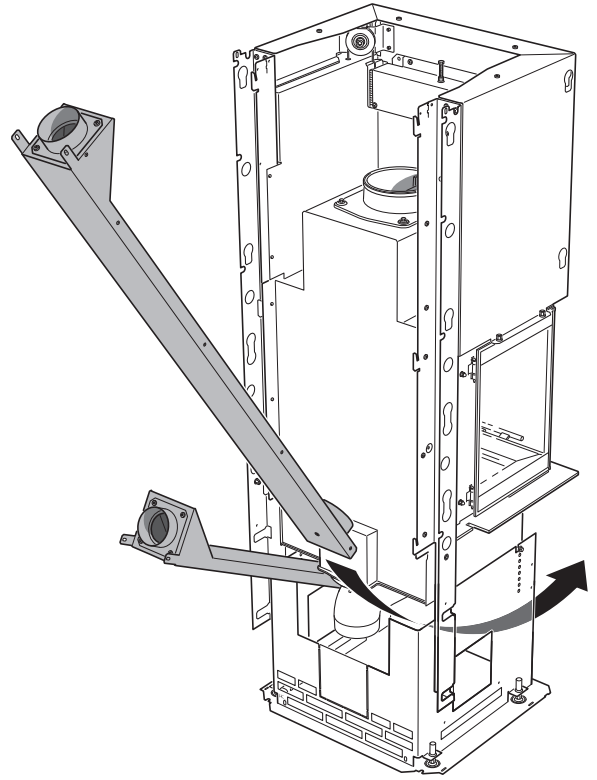

Contura

i50 / i60

Ci50

Ci60

1

2

- | | |
|---------------|--------------|
| Ci50 | Ci60 |
| x 2 (607 mm) | x 2 (427 mm) |
| x 2 (230 mm) | x 2 (140 mm) |
| x 2 (215 mm) | x 2 (130 mm) |
| x 12 (185 mm) | x 12 (95 mm) |

- | | |
|--------------|--------------|
| Ci50 | Ci60 |
| x 2 (230 mm) | x 2 (140 mm) |
| x 2 (215 mm) | x 2 (130 mm) |