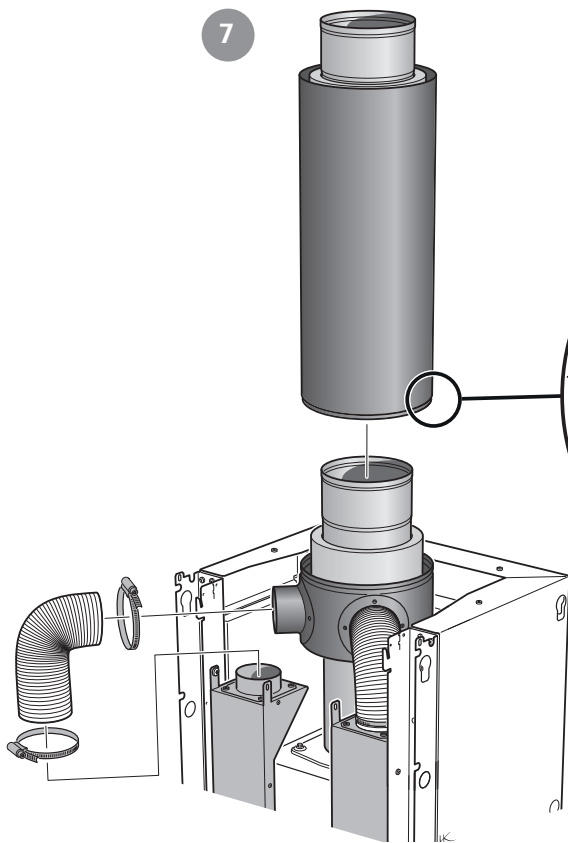

Contura

i50 / i60

Ci50

Ci60

1

2

- | | |
|---------------|--------------|
| Ci50 | Ci60 |
| x 2 (607 mm) | x 2 (427 mm) |
| x 2 (230 mm) | x 2 (140 mm) |
| x 2 (215 mm) | x 2 (130 mm) |
| x 12 (185 mm) | x 12 (95 mm) |

- | | |
|--------------|--------------|
| Ci50 | Ci60 |
| x 2 (230 mm) | x 2 (140 mm) |
| x 2 (215 mm) | x 2 (130 mm) |