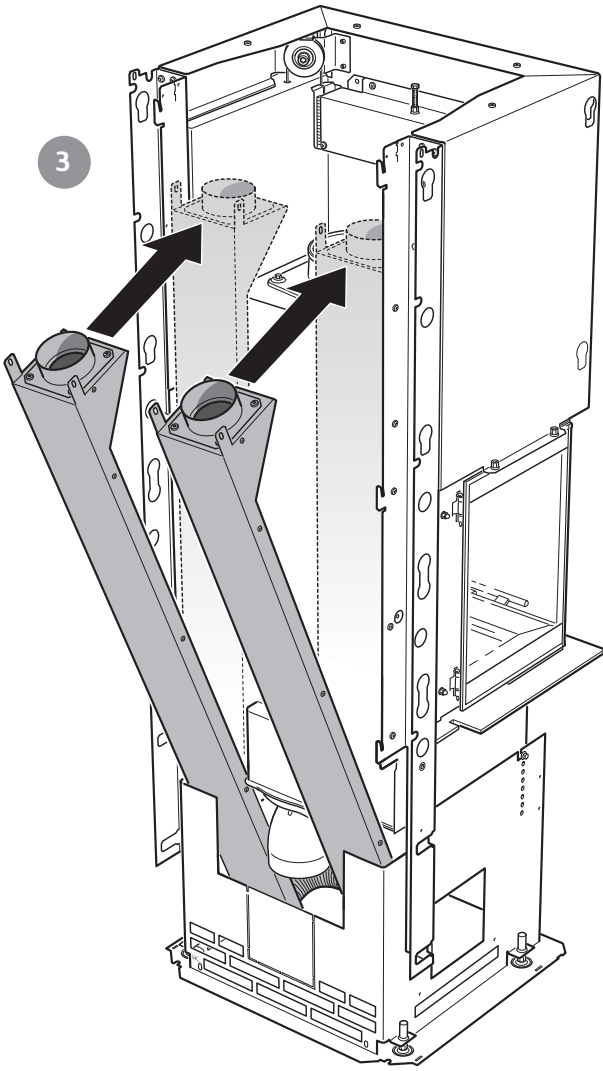

Contura

i50 / i60

Ci50

Ci60

1

2

- | | |
|---------------|--------------|
| Ci50 | Ci60 |
| x 2 (607 mm) | x 2 (427 mm) |
| x 2 (230 mm) | x 2 (140 mm) |
| x 2 (215 mm) | x 2 (130 mm) |
| x 12 (185 mm) | x 12 (95 mm) |

- | | |
|--------------|--------------|
| Ci50 | Ci60 |
| x 2 (230 mm) | x 2 (140 mm) |
| x 2 (215 mm) | x 2 (130 mm) |