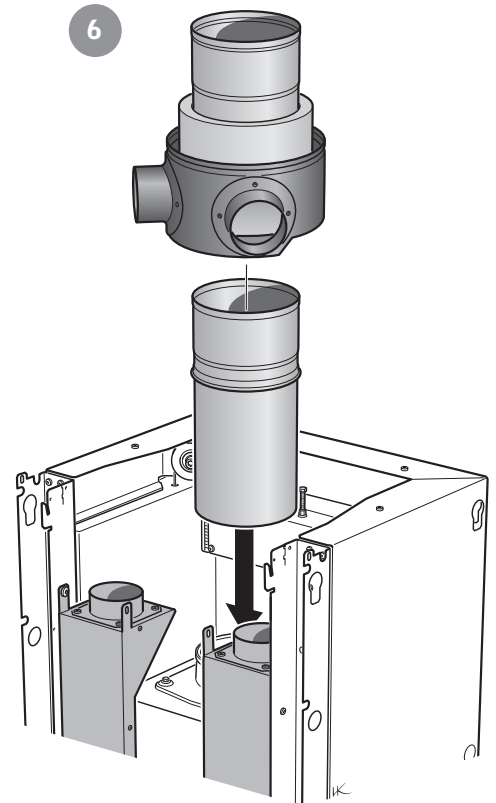

Contura

i50 / i60

Ci50

Ci60

1

2

- | | |
|---------------|--------------|
| Ci50 | Ci60 |
| x 2 (607 mm) | x 2 (427 mm) |
| x 2 (230 mm) | x 2 (140 mm) |
| x 2 (215 mm) | x 2 (130 mm) |
| x 12 (185 mm) | x 12 (95 mm) |

- | | |
|--------------|--------------|
| Ci50 | Ci60 |
| x 2 (230 mm) | x 2 (140 mm) |
| x 2 (215 mm) | x 2 (130 mm) |