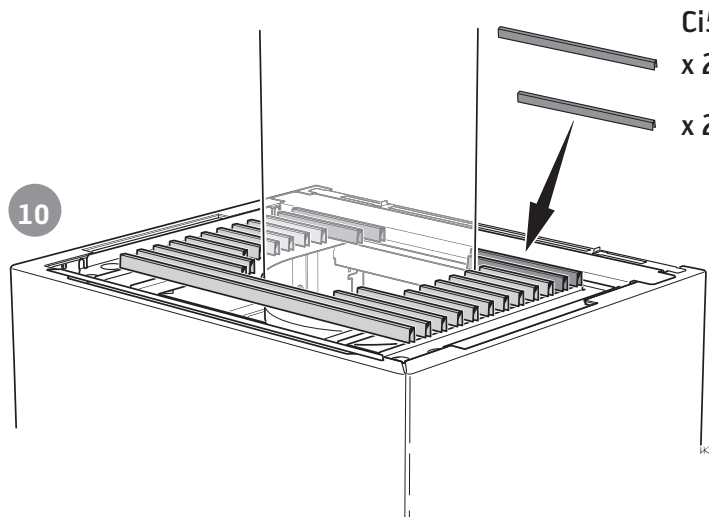

Contura

i50 / i60

Ci50

Ci60

1

2

- | | |
|---------------|--------------|
| Ci50 | Ci60 |
| x 2 (607 mm) | x 2 (427 mm) |
| x 2 (230 mm) | x 2 (140 mm) |
| x 2 (215 mm) | x 2 (130 mm) |
| x 12 (185 mm) | x 12 (95 mm) |

- | | |
|--------------|--------------|
| Ci50 | Ci60 |
| x 2 (230 mm) | x 2 (140 mm) |
| x 2 (215 mm) | x 2 (130 mm) |