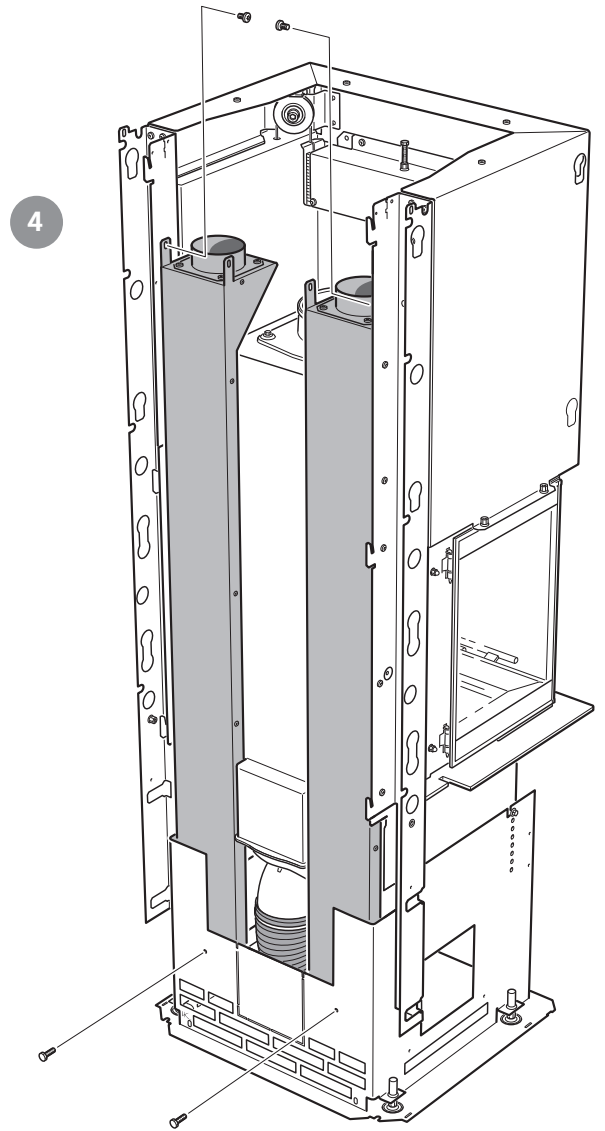

Contura

i50 / i60

Ci50

Ci60

1

2

- | | |
|---------------|--------------|
| Ci50 | Ci60 |
| x 2 (607 mm) | x 2 (427 mm) |
| x 2 (230 mm) | x 2 (140 mm) |
| x 2 (215 mm) | x 2 (130 mm) |
| x 12 (185 mm) | x 12 (95 mm) |

- | | |
|--------------|--------------|
| Ci50 | Ci60 |
| x 2 (230 mm) | x 2 (140 mm) |
| x 2 (215 mm) | x 2 (130 mm) |