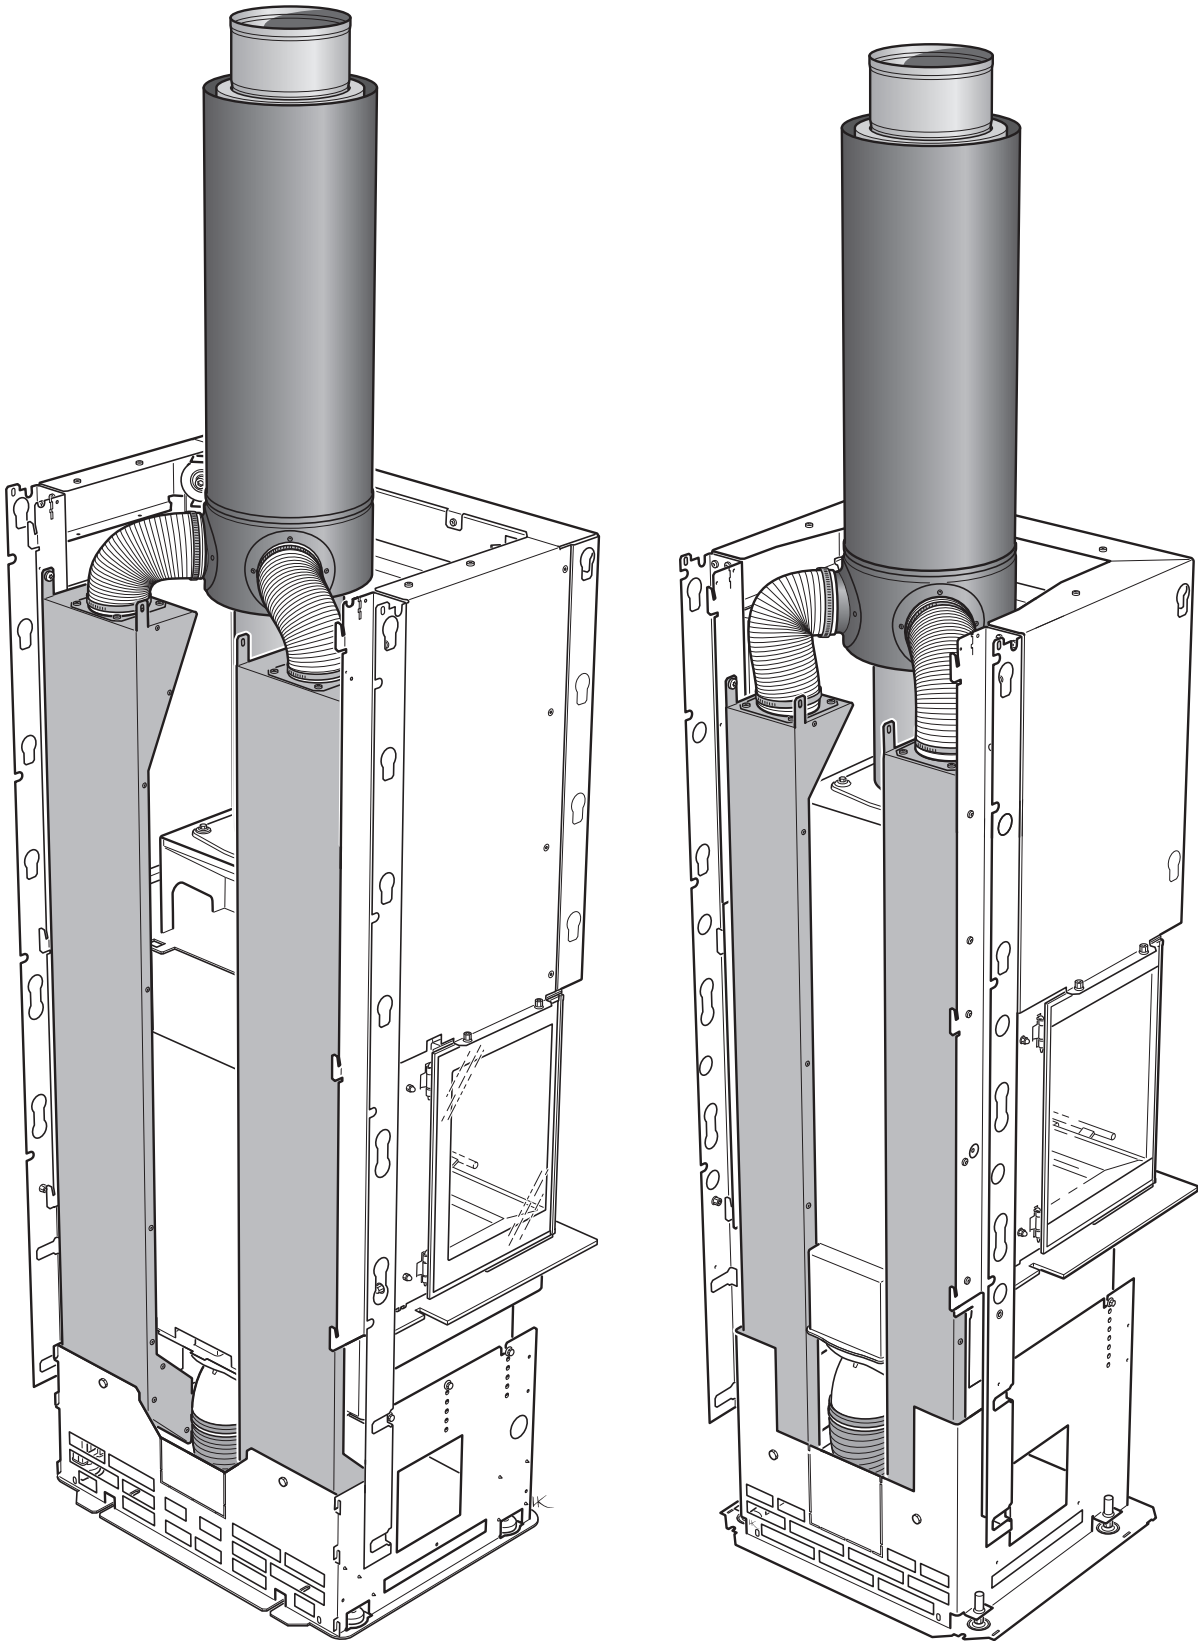

Contura

i50 / i60

Ci50

Ci60

1

2

- | | |
|---------------|--------------|
| Ci50 | Ci60 |
| x 2 (607 mm) | x 2 (427 mm) |
| x 2 (230 mm) | x 2 (140 mm) |
| x 2 (215 mm) | x 2 (130 mm) |
| x 12 (185 mm) | x 12 (95 mm) |

- | | |
|--------------|--------------|
| Ci50 | Ci60 |
| x 2 (230 mm) | x 2 (140 mm) |
| x 2 (215 mm) | x 2 (130 mm) |