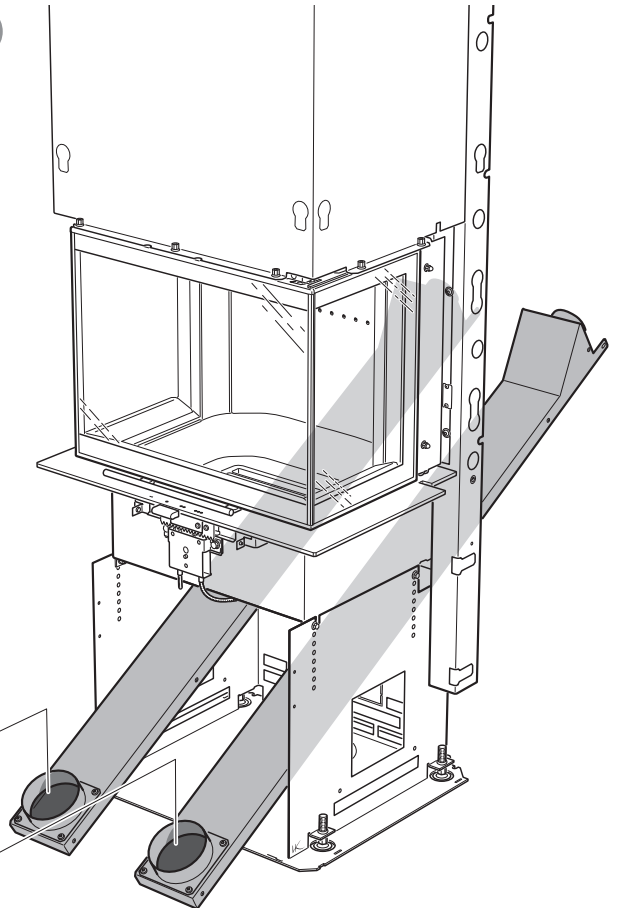

Contura

i50 / i60

Ci50

Ci60

1

2

- | | |
|---------------|--------------|
| Ci50 | Ci60 |
| x 2 (607 mm) | x 2 (427 mm) |
| x 2 (230 mm) | x 2 (140 mm) |
| x 2 (215 mm) | x 2 (130 mm) |
| x 12 (185 mm) | x 12 (95 mm) |

- | | |
|--------------|--------------|
| Ci50 | Ci60 |
| x 2 (230 mm) | x 2 (140 mm) |
| x 2 (215 mm) | x 2 (130 mm) |