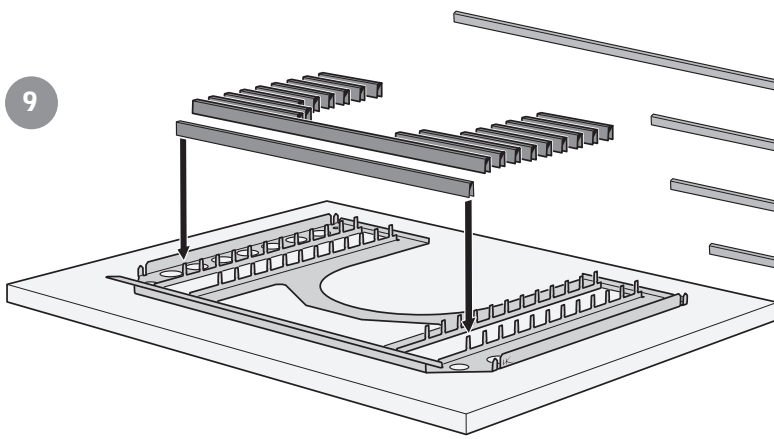

Contura

i50 / i60

Ci50

Ci60

1

2

- | | |
|---------------|--------------|
| Ci50 | Ci60 |
| x 2 (607 mm) | x 2 (427 mm) |
| x 2 (230 mm) | x 2 (140 mm) |
| x 2 (215 mm) | x 2 (130 mm) |
| x 12 (185 mm) | x 12 (95 mm) |

- | | |
|--------------|--------------|
| Ci50 | Ci60 |
| x 2 (230 mm) | x 2 (140 mm) |
| x 2 (215 mm) | x 2 (130 mm) |