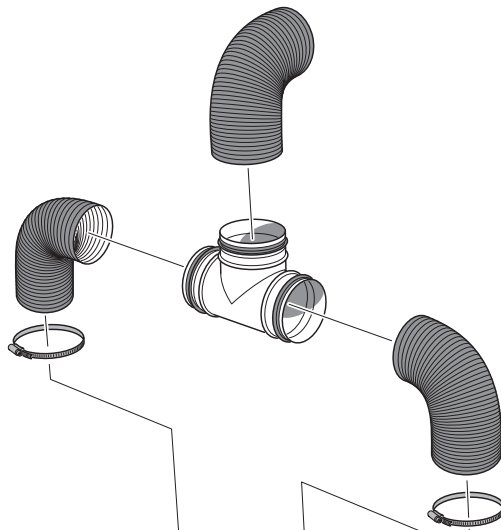

Contura

i50 / i60

Ci50

Ci60

1

2

- | | |
|---------------|--------------|
| Ci50 | Ci60 |
| x 2 (607 mm) | x 2 (427 mm) |
| x 2 (230 mm) | x 2 (140 mm) |
| x 2 (215 mm) | x 2 (130 mm) |
| x 12 (185 mm) | x 12 (95 mm) |

- | | |
|--------------|--------------|
| Ci50 | Ci60 |
| x 2 (230 mm) | x 2 (140 mm) |
| x 2 (215 mm) | x 2 (130 mm) |