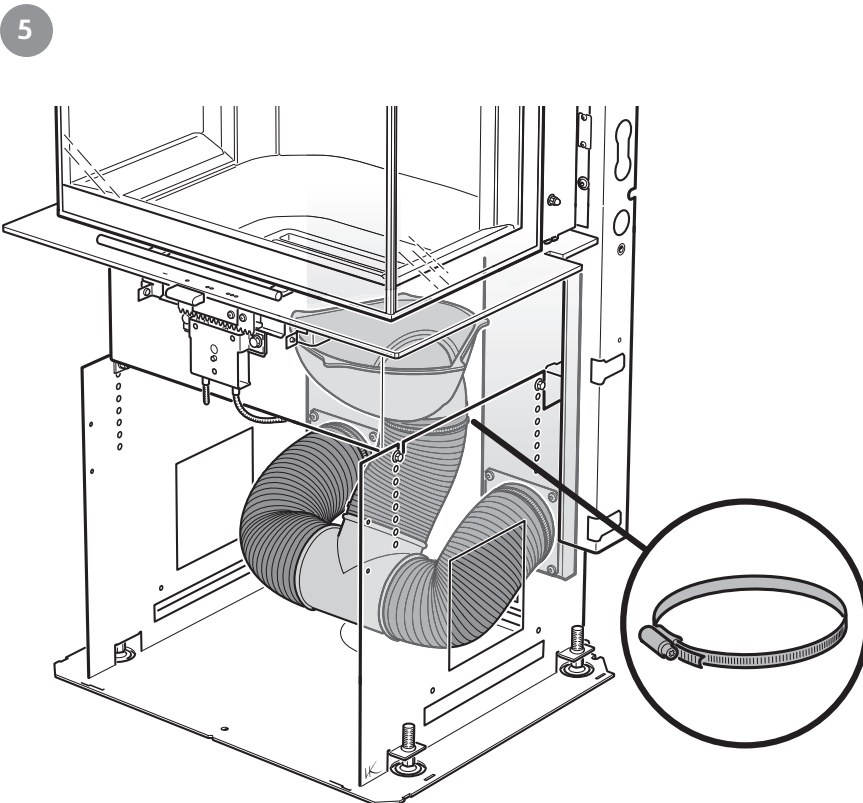

Contura

i50 / i60

Ci50

Ci60

1

2

- | | |
|---------------|--------------|
| Ci50 | Ci60 |
| x 2 (607 mm) | x 2 (427 mm) |
| x 2 (230 mm) | x 2 (140 mm) |
| x 2 (215 mm) | x 2 (130 mm) |
| x 12 (185 mm) | x 12 (95 mm) |

- | | |
|--------------|--------------|
| Ci50 | Ci60 |
| x 2 (230 mm) | x 2 (140 mm) |
| x 2 (215 mm) | x 2 (130 mm) |