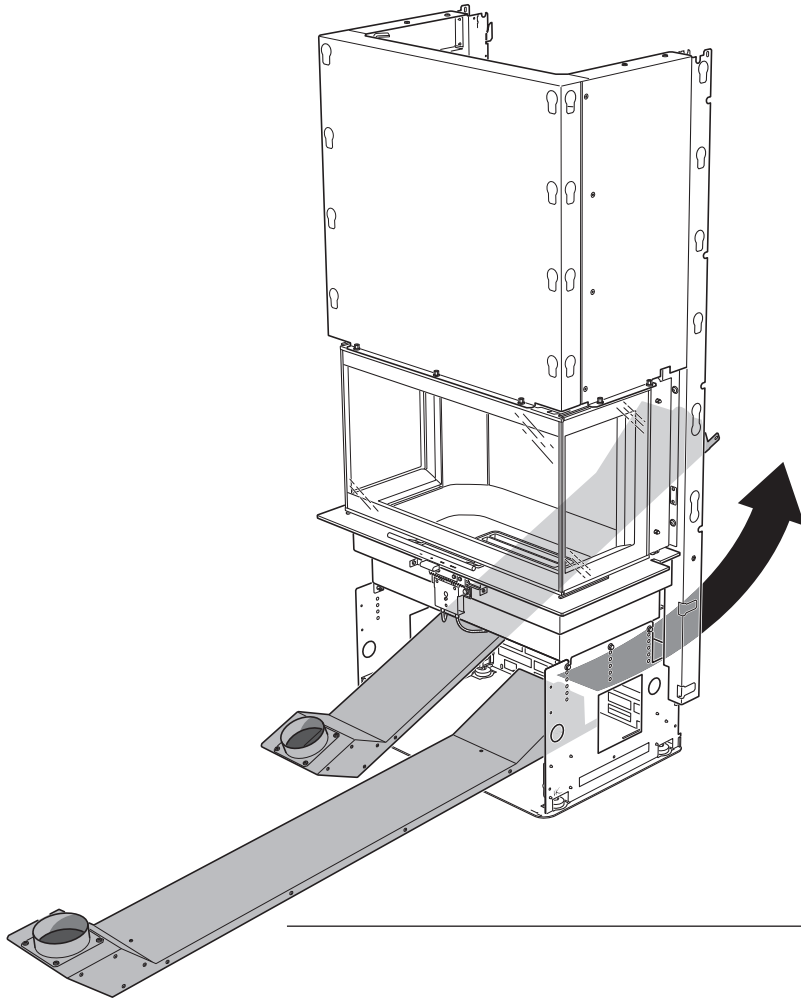

Contura

i50 / i60

Ci50

Ci60

1

2

- | | |
|---------------|--------------|
| Ci50 | Ci60 |
| x 2 (607 mm) | x 2 (427 mm) |
| x 2 (230 mm) | x 2 (140 mm) |
| x 2 (215 mm) | x 2 (130 mm) |
| x 12 (185 mm) | x 12 (95 mm) |

- | | |
|--------------|--------------|
| Ci50 | Ci60 |
| x 2 (230 mm) | x 2 (140 mm) |
| x 2 (215 mm) | x 2 (130 mm) |